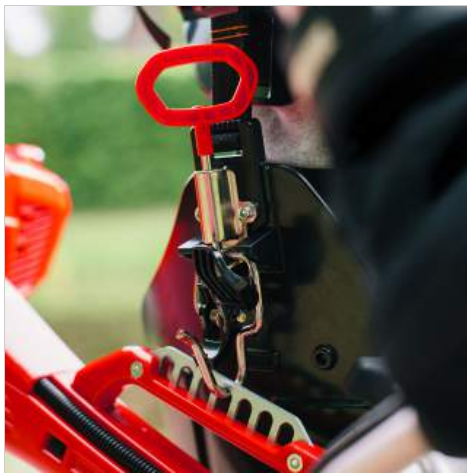

shindaiwa

SHINDAIWA HARNAIS ERGO-PRO

Réf.: ECC062000621

Harnais confortable et solide, avec platine dorsale ergonomique, aérée.
S'adapte parfaitement à le corps.
Assure une meilleure répartition du poids ce qui rend le travail avec une débroussailleuse plus facile et confortable.

1. Bretelles.

Sont rembourrées ce qui permet de travailler longuement et confortablement.

2. Connexion thoracique réglable.

Facile à utiliser et est entièrement réglable à votre goût.

3. Platine dorsale réglable.

Celle-ci peut être ajustée au souhait de l'utilisateur et épouse parfaitement la forme du corps.

4. Ceinture abdominale.

Est équipée d'un porte-outil et un rembourrage doux et confortable.

5. Coussin de hanche absorbant les chocs.

Garantit un travail moins lourd pour l'utilisateur. Les chocs sont absorbés par le coussin de hanche. Le « Quick Release System » est le système de sécurité - facile à utiliser en toutes circonstances - pour déconnecter la machine. Votre sécurité prime !