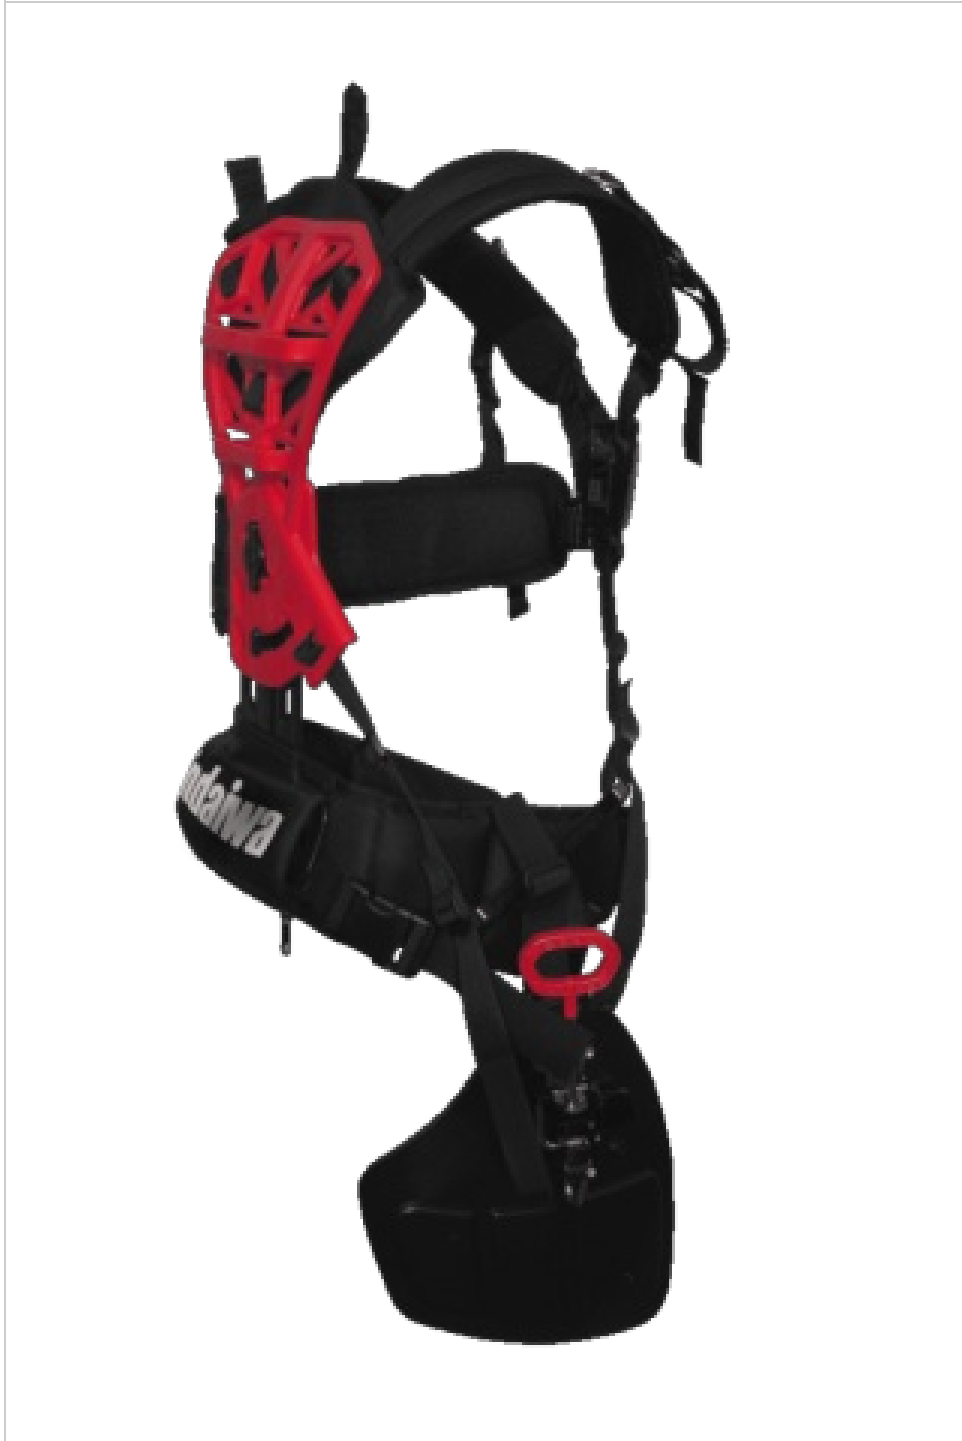

shindaiwa

SHINDAIWA HARNAIS ERGO-PRO

Réf.: ECC062000621

Harnais confortable et solide, avec platine dorsale ergonomique, aérée.
S'adapte parfaitement à le corps.
Assure une meilleure répartition du poids ce qui rend le travail avec une débroussailleuse plus facile et confortable.

1. Bretelles.

Sont rembourrées ce qui permet de travailler longuement et confortablement.

2. Connexion thoracique réglable.

Facile à utiliser et est entièrement réglable à votre goût.

3. Platine dorsale réglable.

Celle-ci peut être ajustée au souhait de l'utilisateur et épouse parfaitement la forme du corps.

4. Ceinture abdominale.

Est équipée d'un porte-outil et un rembourrage doux et confortable.

5. Coussin de hanche absorbant les chocs.

Garantit un travail moins lourd pour l'utilisateur. Les chocs sont absorbés par le coussin de hanche. Le « Quick Release System » est le système de sécurité - facile à utiliser en toutes circonstances - pour déconnecter la machine. Votre sécurité prime !